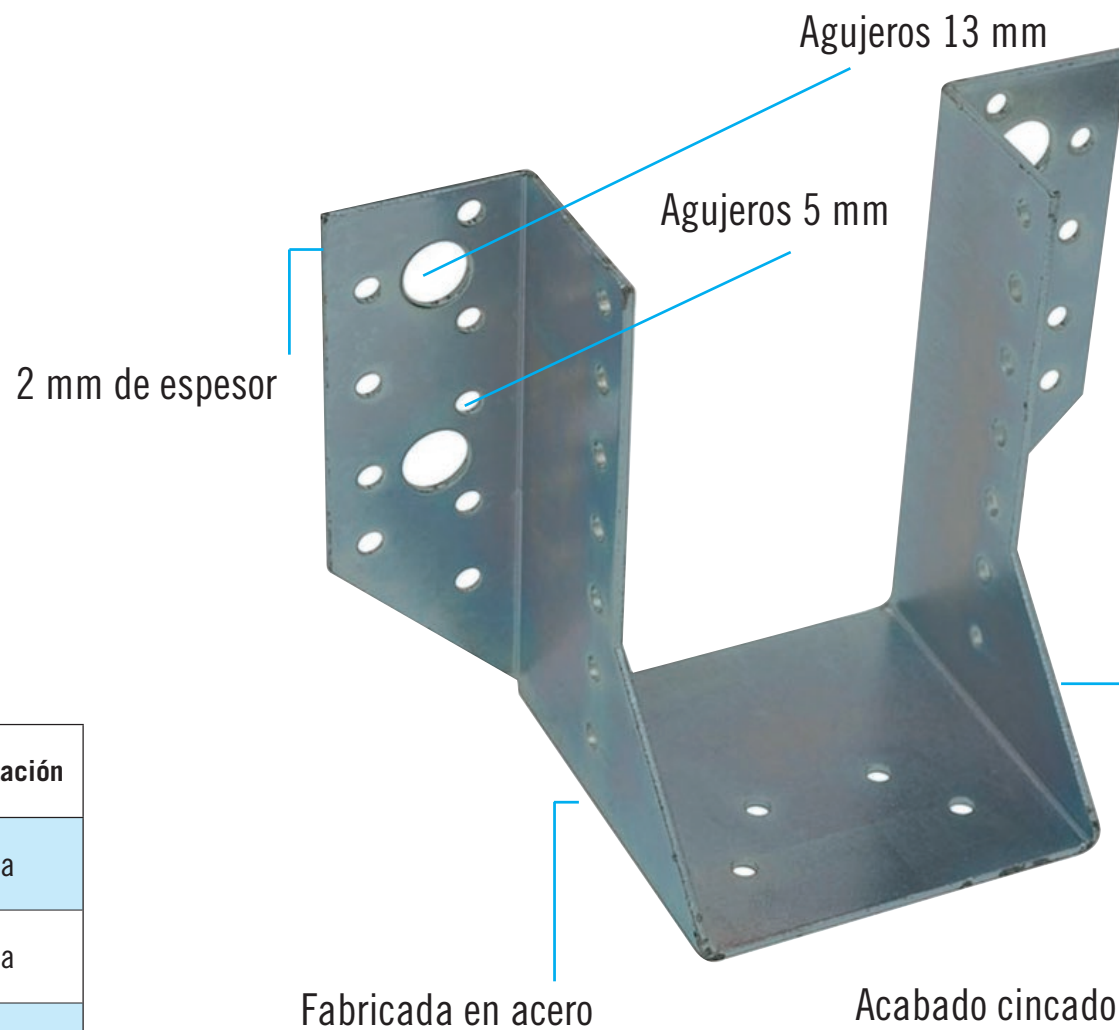

# Soporte de viga abierto

Referencia	Dimensiones AxBxC mm	Unidades	Presentación
1090D	80x60xh.100	15	Caja
1090D1	80x80xh.120	15	Caja
1090D2	80x100xh.140	15	Caja