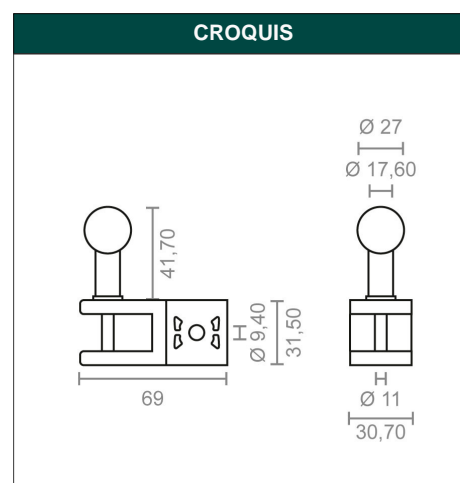

**DESCRIPCIÓN** JGO SOPORTE BARANDILLA TOLDO TLD01 BL

**REFERENCIA** 10431

**EAN** 8431488104317

**FAMILIA** HERRAJES DE TOLDO

DIMENSIONES	(mm)
LARGO:	69,00
ANCHO:	30,70
ALTO:	73,20

PESO	(kg)
PESO UNIT. NETO:	0,25500
PESO UNIT. BRUTO:	0,00000

### DESCRIPCIÓN COMERCIAL

- JUEGO SOPORTE TLD01.
- PARA BARANDILLA DEL TOLDO STOR.
- SE VENDE POR JUEGO IZQUIERDA Y DERECHA.
- MATERIAL ALUMINIO.
- ACABADO BLANCO.

### CARACTERÍSTICAS TÉCNICAS

ACABADO:	BLANCO	FAMILIA:	HERRAJES DE TOLDO
MATERIAL:	ALUMINIO	EAN UNIDAD:	8431488104317
PRESENTACION:	EAN13	EAN ENVASE:	8431488985268
UNIDAD FACTURACION:	JUEGO	EAN EMBALAJE:	18431488104314
MEDIDA:	69 x 30,70 x 73,20 mm		
PAGINA CATALOGO:	NOVEDADES 04-22		
MARCA:	MICEL		