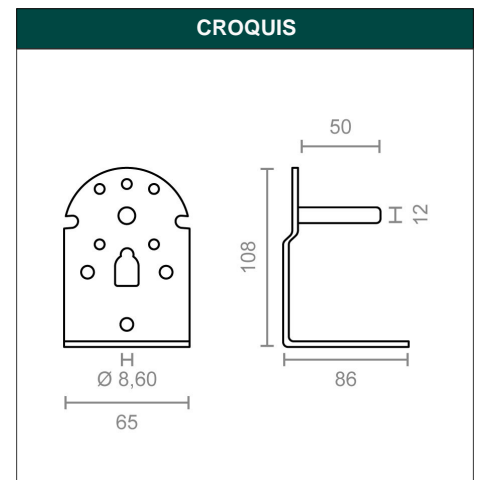

DESCRIPCIÓN JGO SOPORTE EJE TOLDO TLD08 BL

REFERENCIA 10451

EAN 8431488104515

FAMILIA HERRAJES DE TOLDO

DIMENSIONES	(mm)
LARGO:	65,00
ANCHO:	86,00
ALTO:	108,00

PESO	(kg)
PESO UNIT. NETO:	0,49700
PESO UNIT. BRUTO:	0,00000

DESCRIPCIÓN COMERCIAL

- JUEGO SOPORTE TLD08.
- PARA FIJAR A LA PARED Y TECHO EL EJE DEL TOLDO.
- SE VENDE POR JUEGO IZQUIERDA Y DERECHA.
- MATERIAL ACERO.
- ACABADO BLANCO.

CARACTERÍSTICAS TÉCNICAS			
ACABADO:	BLANCO	FAMILIA:	HERRAJES DE TOLDO
MATERIAL:	ACERO	EAN UNIDAD:	8431488104515
PRESENTACION:	EAN13	EAN ENVASE:	8431488985527
UNIDAD FACTURACION:	JUEGO	EAN EMBALAJE:	18431488104512
MEDIDA:	65 x 86 x 108 mm		
PAGINA CATALOGO:	NOVEDADES 04-22		
MARCA:	MICEL		