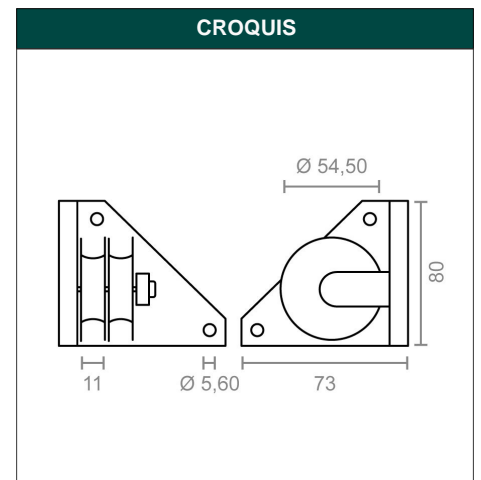

**DESCRIPCIÓN** POLEA LATERAL PERGOLA TLD20 BL

**REFERENCIA** 10477

**EAN** 8431488104775

**FAMILIA** HERRAJES DE TOLDO

DIMENSIONES	(mm)
LARGO:	73,00
ANCHO:	73,00
ALTO:	80,00

PESO	(kg)
PESO UNIT. NETO:	0,15200
PESO UNIT. BRUTO:	0,00000

### DESCRIPCIÓN COMERCIAL

- POLEA LATERAL TLD20 PARA PERGOLA.
- PARA DOS CUERDAS DE 8mm.
- REALIZA RETORNO CON LA CUERDA.
- MATERIAL NYLON.
- ACABADO BLANCO.

### CARACTERÍSTICAS TÉCNICAS

ACABADO:	BLANCO	FAMILIA:	HERRAJES DE TOLDO
MATERIAL:	NYLON	EAN UNIDAD:	8431488104775
PRESENTACION:	EAN13	EAN ENVASE:	8431488985961
UNIDAD FACTURACION:	UNIDAD	EAN EMBALAJE:	18431488104772
MEDIDA:	73 x 73 x 80 mm		
PAGINA CATALOGO:	NOVEDADES 04-22		
MARCA:	MICEL		