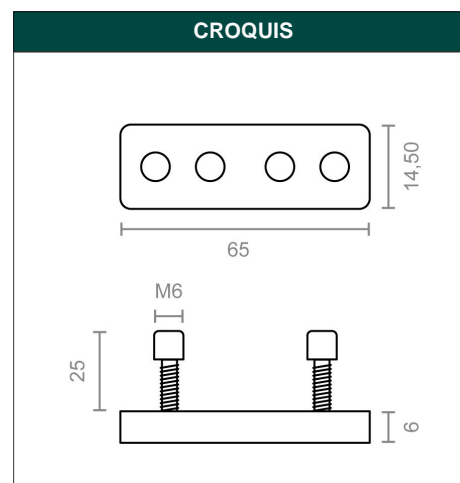

DESCRIPCIÓN JGO REGLETA PLETINA P/PERFIL TOLDO TLD25 ZKN

REFERENCIA 10491

EAN 8431488104911

FAMILIA HERRAJES DE TOLDO

DIMENSIONES	(mm)
LARGO:	65,00
ANCHO:	14,50
ALTO:	6,00

PESO	(kg)
PESO UNIT. NETO:	0,04000
PESO UNIT. BRUTO:	0,00000

DESCRIPCIÓN COMERCIAL

- JUEGO REGLETA PLETINA TLD25.
- PARA EL PERFIL DE CARGA INFERIOR DEL TOLDO.
- VALIDO PARA LA MAYORIA DE TOLDOS.
- SE VENDE POR JUEGOS.
- INCLUYE 2 PLETINAS Y 4 TORNILLOS ALLEN M6.
- MATERIAL ZAMAK.
- ACABADO NATURAL.

CARACTERÍSTICAS TÉCNICAS

ACABADO:	ZAMAK NATURAL	FAMILIA:	HERRAJES DE TOLDO
MATERIAL:	ZAMAK	EAN UNIDAD:	8431488104911
PRESENTACION:	EAN13	EAN ENVASE:	8431488986104
UNIDAD FACTURACION:	JUEGO	EAN EMBALAJE:	18431488104918
MEDIDA:	65 x 14,5 x 6 mm		
PAGINA CATALOGO:	NOVEDADES 04-22		
MARCA:	MICEL		