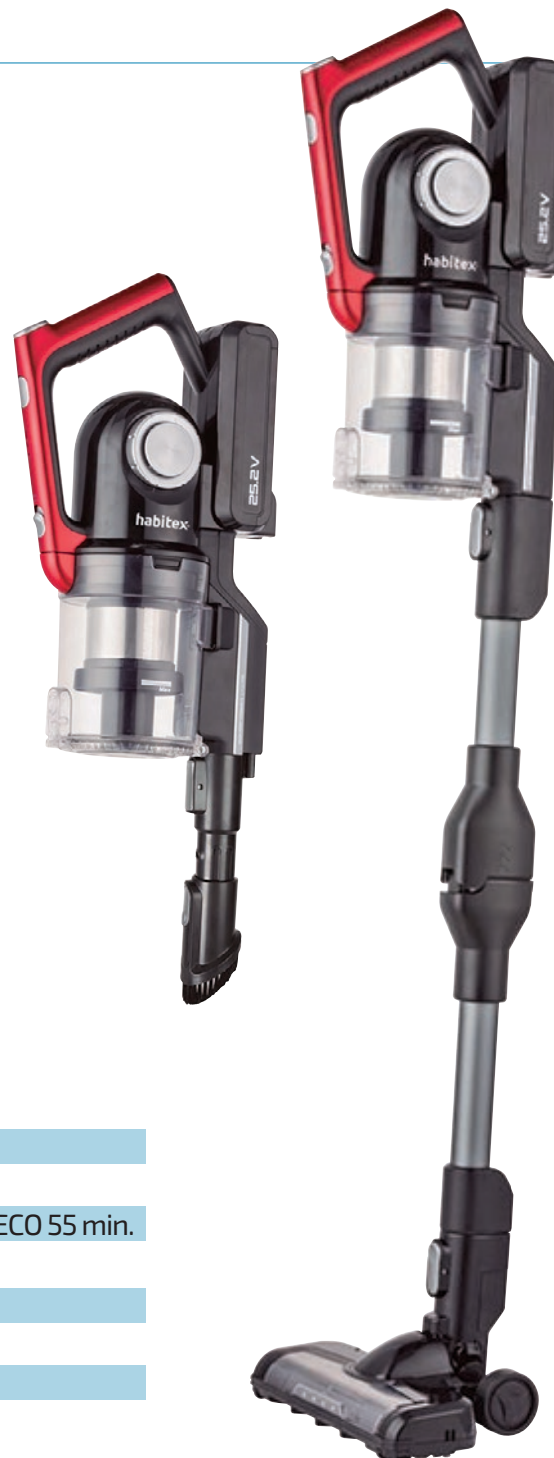

## Aspirador 2 en 1 sin cable VC95218P

- Motor BLDC para mayor succión
- Mango ergonómico
- Tubo articulado
- Convertible en un aspirador de mano
- Filtros lavables
- Filtro esponja extraíble
- Botón para liberar el depósito de polvo
- Vaciado fácil.
- Cepillo ligero indicado para todo tipo de suelos duros y alfombras
- Funciona en techos y zonas altas
- Ruedas de goma
- Incluye boquilla para ranuras y cepillo 2 en 1 especial tapicerías
- Indicador led de batería

### ESPECIFICACIONES TÉCNICAS

3 velocidades: alfombras / suelos duros.

Potencia: 350 W -25,2 V.

Autonomía: Velocidad máxima 8 min.; velocidad media 25 min.; velocidad ECO 55 min.

Batería Litio 2000 mAh.

Tiempo de carga: 4-6 horas.

Poder aspiración: 22 Kpa.

Depósito de polvo: 0,65 l.

Ref. 1450 Y 952

**ASPIRADOR DE ESCOBA Y DE MANO**  
Motor BLDC que aumenta la capacidad de succión.

**CARGADOR**  
Base cargadora fijada en pared. Tiempo de carga 4-6 horas. Autonomía 8-55 min.

**CEPILLO DESMONTABLE**  
Cepillo desmontable para facilitar la limpieza, especial para suelos duros y alfombras. Luz en el frontal para rincones oscuros.

**DEPÓSITO SIN BOLSA**  
Vaciado fácil e higiénico del depósito. Puede lavarse con agua, no requiere utilizar bolsas.