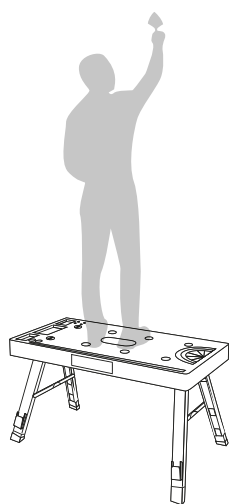

INSPIRADOS POR EL TRABAJO DURO

NUEVO BANCO DE TRABAJO REGULABLE

PLEGABLE

TRANSPORTABLE

PRÁCTICO

INCLUYE TRASPORTADOR

INCLUYE REGLA

P E S O

12kg

► REGULABLE EN 3 ALTURAS

El banco de trabajo Bellota es robusto y versátil. Además, es regulable en altura para mayor comodidad del usuario. Podrá alcanzar todo lo que se proponga. Peso máximo de carga: 450kg.

H: 520 mm

H: 660 mm

H: 800 mm

► UN 3 EN 1 EN TODA REGLA

La practicidad de un banco de trabajo multiplicada por tres.

01

BANCO/ ANDAMIO

Estable y regulable en altura, para alcanzar todo lo que uno se proponga.

02

BANCO / CABALLETE

Siempre a tu lado, para tenerlo todo al alcance.

03

BANCO DE TRABAJO

Una mesa multifuncional para trabajar cómodamente.

AVISO: Recomendamos que no suba encima del banco cuando esté en la posición 02 banco/caballote y 03 banco de trabajo.