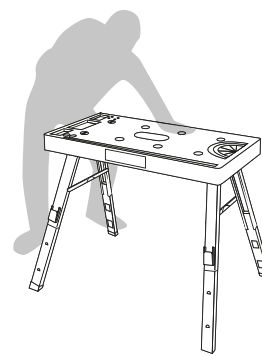

INSPIRADOS POR EL TRABAJO DURO

NUEVO BANCO DE TRABAJO REGULABLE

PLEGABLE

TRANSPORTABLE

PRÁCTICO

INCLUYE TRASPORTADOR

INCLUYE REGLA

P E S O

12kg

► REGULABLE EN 3 ALTURAS

El banco de trabajo Bellota es robusto y versátil. Además, es regulable en altura para mayor comodidad del usuario. Podrá alcanzar todo lo que se proponga. Peso máximo de carga: 450kg.

H: 520 mm

H: 660 mm

H: 800 mm

► UN 3 EN 1 EN TODA REGLA

La practicidad de un banco de trabajo multiplicada por tres.

01

BANCO/ ANDAMIO

Estable y regulable en altura, para alcanzar todo lo que uno se proponga.

02

BANCO / CABALLETE

Siempre a tu lado, para tenerlo todo al alcance.

03

BANCO DE TRABAJO

Una mesa multifuncional para trabajar cómodamente.

AVISO: Recomendamos que no suba encima del banco cuando esté en la posición 02 banco/caballote y 03 banco de trabajo.