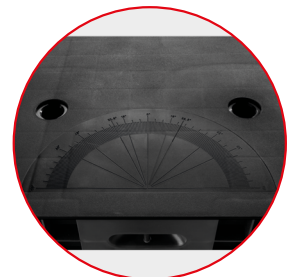

INSPIRADOS POR EL TRABAJO DURO

NUEVO BANCO DE TRABAJO REGULABLE

PLEGABLE

TRANSPORTABLE

PRÁCTICO

INCLUYE TRASPORTADOR

INCLUYE REGLA

P E S O

12kg

► REGULABLE EN 3 ALTURAS

El banco de trabajo Bellota es robusto y versátil. Además, es regulable en altura para mayor comodidad del usuario. Podrá alcanzar todo lo que se proponga. Peso máximo de carga: 450kg.

H: 520 mm

H: 660 mm

H: 800 mm

► UN 3 EN 1 EN TODA REGLA

La practicidad de un banco de trabajo multiplicada por tres.

01

BANCO/ ANDAMIO

Estable y regulable en altura, para alcanzar todo lo que uno se proponga.