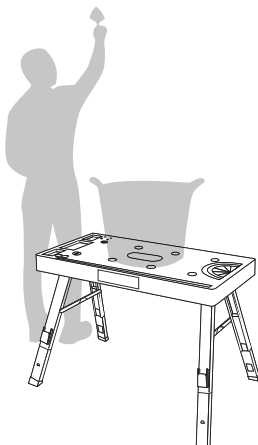

INSPIRADOS POR EL TRABAJO DURO

NUEVO BANCO DE TRABAJO REGULABLE

PLEGABLE

TRANSPORTABLE

PRÁCTICO

INCLUYE TRASPORTADOR

INCLUYE REGLA

P E S O

12kg

► REGULABLE EN 3 ALTURAS

El banco de trabajo Bellota es robusto y versátil. Además, es regulable en altura para mayor comodidad del usuario. Podrá alcanzar todo lo que se proponga. Peso máximo de carga: 450kg.

H: 520 mm

H: 660 mm

H: 800 mm

► UN 3 EN 1 EN TODA REGLA

La practicidad de un banco de trabajo multiplicada por tres.

01

BANCO/ ANDAMIO

Estable y regulable en altura, para alcanzar todo lo que uno se proponga.

02

BANCO / CABALLETE

Siempre a tu lado, para tenerlo todo al alcance.

03

BANCO DE TRABAJO

Una mesa multifuncional para trabajar cómodamente.

AVISO: Recomendamos que no suba encima del banco cuando esté en la posición 02 banco/caballote y 03 banco de trabajo.