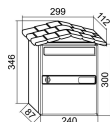

CARACTERÍSTICAS

EXTERIOR

BUZÓN CHALET BLANCO

Cód. 02110

EAN	Color	Alto (mm)	Alto con tejado (mm)	Ancho (mm)	Ancho con tejado (mm)	Fondo (mm)	Fondo con tejado (mm)	Dimensiones (mm) buzón individual	Dimensiones (mm) bocacartas	Uds./caja	Kg.	Repuestos (de serie)
8421461021106	Blanco	300	346	240	299	87	112	346 x 299 x 112	207 x 30	8	2	60814 60450

CÓD.

02110

207 x 30 mm

ESPECIFICACIONES TÉCNICAS

Certificado cerradura	Grado 1 (EN-13724)
Apertura	Lateral
Material construcción cuerpo	Acero
Material construcción puerta	Acero
	Apto uso exterior
	Soporte anticaída de correspondencia