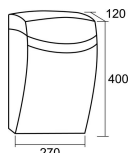

DATOS DEL PRODUCTO

- Buzón individual para exterior.
- Fabricado en ABS de alta resistencia.
- Disponible en varios colores: blanco, negro, marrón tierra, verde y verde pistacho.
- Apertura de puerta hacia abajo.
- La puerta se detiene a 45 grados.
- Preparado para bocacartas en la parte trasera.
- Cerradura cuadrada de grado 1 según normativa EN-13724.

CARACTERÍSTICAS

EXTERIOR

BUZÓN GALAXY ABS NEGRO

Cód. 12741

EAN	Color	Alto (mm)	Ancho (mm)	Fondo (mm)	Dimensiones (mm) buzón individual	Dimensiones (mm) bocacartas	Uds./caja	Kg.	Repuestos (de serie)
8421461127419	Negro	400	270	120	400 x 270 x 120	245 x 30	5	14	60465

CÓD.

12741

245 x 30 mm

ESPECIFICACIONES TÉCNICAS

- Certificado cerradura** Grado 1 (EN-13724)
- Apertura** Hacia abajo
- Material construcción cuerpo** Plástico
- Material construcción puerta** Plástico
- Apto uso exterior
- Preparado para bocacartas en su parte trasera
- La puerta se detiene a 45°