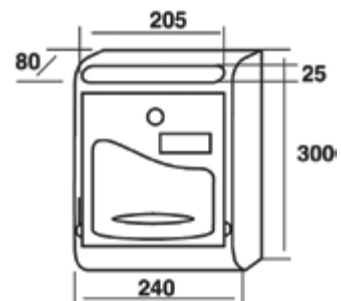

PERSONALIZACIÓN / CUSTOMIZATION

 **JomaColor** P. 106

MÍNIMO/MINIMUM: 20 uds.

 **ROTULACIÓN LÁSER**
LASER ENGRAVING P. 104

 **CERRADURA**
LOCK P. 108

 **CODIGO ESPECIAL / SPECIAL CODE**
REF. 03199

DIMENSIONES / DIMENSIONS

Opción de unión lateral. Dispone de agujeros.

Lateral union option. Holes available for lateral fixing.