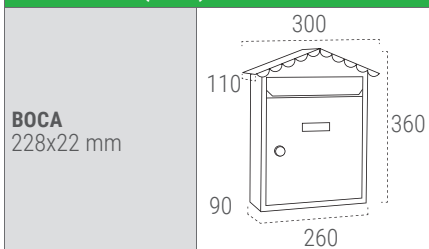

BUZONES METÁLICOS ACERO / INOX

ARREGUI

www.arregui.es

M

VISIT

FICHA TÉCNICA

Capacidad buzón	- ■■■■ +
Resistencia anticorrosiva	■■■■
Resist. anticorr. INOX	■■■■
Estanqueidad	✓
Código EAN13	8425181 *
EXTRAS	Cumple con la norma europea EN-13724

MEDIDAS (mm)

PACKAGING (mm)

ACERO INOX

INOX E-5747
* 157473

ACERO

BLANCO E-5741
* 157411

VERDE E-5743
* 157435

NEGRO E-5744
* 157442