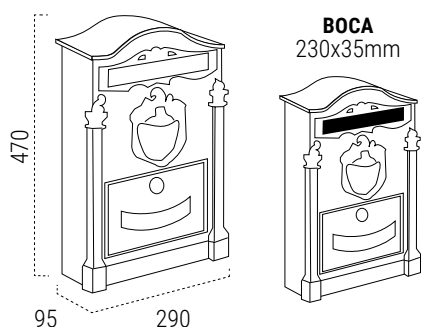

- ! • La trasera del buzón es de acero galvanizado.
 • La tapa de boca dispone de un muelle que la mantiene cerrada.

MEDIDAS (mm)

Capacidad

ALUMINIO

GRAFITO E2615
 EAN-8425181126158

BLANCO E2611
 EAN-8425181126110

NEGRO E2614
 EAN-8425181126141

VERDE E2613
 EAN-8425181126134

RESIDENCIA MAXI

CARACTERÍSTICAS

- Capacidad buzón REVISTA
- Resistencia anticorrosiva 🛡️🛡️🛡️

REPUESTOS

Cerradura + Leva CER0068

SOPORTES DISPONIBLES (Pág. 42)

- Soportes para instalación a suelo

- ! • La trasera del buzón es de acero galvanizado.

MEDIDAS (mm)

Capacidad

ALUMINIO

BRONCE D-2152/B
 EAN-8019635804169

COMPLEMENTA EL BUZÓN CON LAS PLACAS DE SEÑALIZACIÓN A JUEGO,
 PARA PERSONALIZAR CON EL N° DE LA VIVIENDA