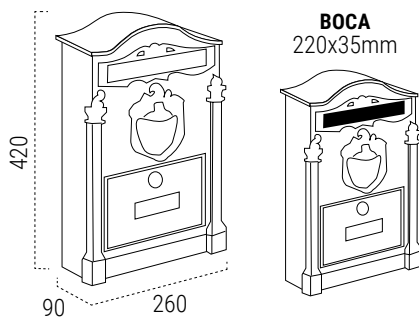

Buzones aluminio

RESIDENCIA

CARACTERÍSTICAS

- Capacidad buzón DIN A-4
- Resistencia anticorrosiva 🛡️🛡️🛡️

REPUESTOS

Cerradura + Leva CER0068
Tarjetero TJO001

SOPORTES DISPONIBLES (Pág. 42)

- Kit de fijación a verja

- ! • La trasera del buzón es de acero galvanizado.
 • La tapa de boca dispone de un muelle que la mantiene cerrada.

MEDIDAS (mm)

Capacidad

ALUMINIO

GRAFITO E2615
 EAN-8425181126158

BLANCO E2611
 EAN-8425181126110

NEGRO E2614
 EAN-8425181126141

VERDE E2613
 EAN-8425181126134

RESIDENCIA MAXI

CARACTERÍSTICAS

- Capacidad buzón REVISTA
- Resistencia anticorrosiva 🛡️🛡️🛡️

REPUESTOS

Cerradura + Leva CER0068

SOPORTES DISPONIBLES (Pág. 42)

- Soportes para instalación a suelo

- ! • La trasera del buzón es de acero galvanizado.

MEDIDAS (mm)

Capacidad

ALUMINIO

BRONCE D-2152/B
 EAN-8019635804169

COMPLEMENTA EL BUZÓN CON LAS PLACAS DE SEÑALIZACIÓN A JUEGO,
 PARA PERSONALIZAR CON EL N° DE LA VIVIENDA