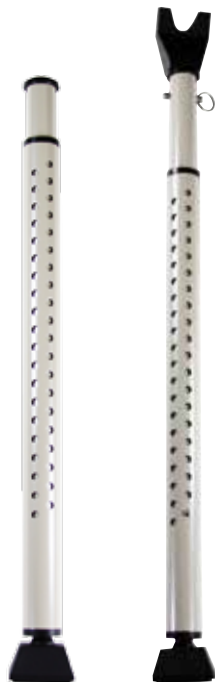

BLOCKER

CARACTERÍSTICAS

- Material: Tubo de acero muy resistente.
- Diseño: Barra de seguridad para bloquear puertas.
- Diseño versátil para puertas correderas y abatibles. Adaptable a diferentes alturas.
- Fijación: Dispone de una junta esférica giratoria que mantiene la base de la barra en total contacto con el suelo ofreciendo una fijación totalmente estable y segura.

- Proporciona una seguridad adicional al hogar impidiendo la entrada de intrusos.
- La base de la barra es de goma a fin de evitar marcar el suelo y permitir su uso cotidiano
- Abrazadera antirayaduras para proteger el pomo de la puerta.

| REF. | Medidas (cm) | Medida Pack. (Al x An x F) mm. | EAN13 8425181 * |
|--------|-----------------------|-----------------------------------|--------------------|
| SEG001 | regulable de 72 a 114 | 730 x 70 x 70 | * 723340 |