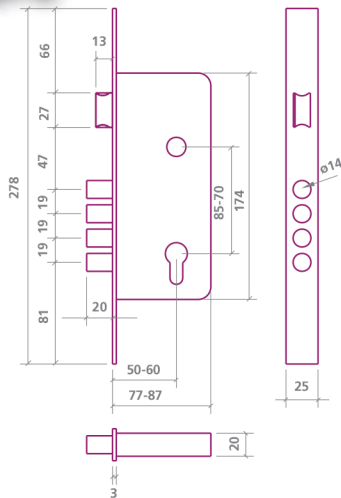

700B

- Cerradura ANTIPALANCA
- Palanca de barras de acero
- Picaporte reversible
- 2 vueltas
- Perfil: 25 x 3 mm.
- Cilindros: DS-15 DS-10

- Entradas: 50 / 60 mm.
- Distancias: 85 / 70 mm.
- Acabados del frente:

Latón / Latón cromado
Aluminio Oro / Aluminio Plata
Esmaltado Oro / Negro
Cromo brillo / Cromo mate
Acero inoxidable / Bronce

- Escudos:

410-P	420-P
424-P	425-P
430-P	

- Cerradero corto
- Disponible con cantos redondos