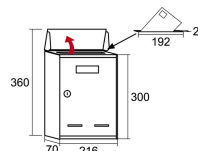

CARACTERÍSTICAS

EXTERIOR

BUZÓN NANO BLANCO

Cód. 12710

EAN	Color	Alto (mm)	Ancho (mm)	Fondo (mm)	Dimensiones (mm) buzón individual	Dimensiones (mm) bocacartas	Uds./caja	Kg.	Repuestos (de serie)
8421461127105	Blanco	300	216	70	360 x 216 x 70	192 x 24	10	1,3	60615 60471

CÓD.

12710

192 x 24 mm

ESPECIFICACIONES TÉCNICAS

- Apertura** Lateral
- Material construcción cuerpo** Acero
- Material construcción puerta** Acero
- Apto uso exterior

EXTERIOR

BUZÓN NANO BLANCO

Cód. 12710