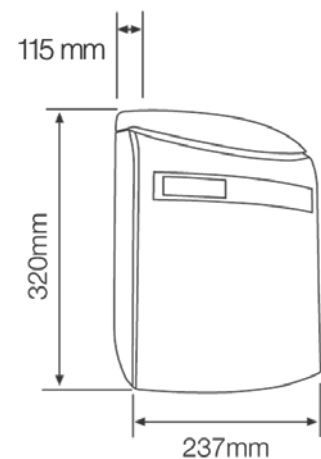

NEW

**NEW
PACKAGING!**

**+ COMBINA CON...
IT MATCHES WITH...**

SOPORTE/POST

P. 111

Doble tubular / Tubular double