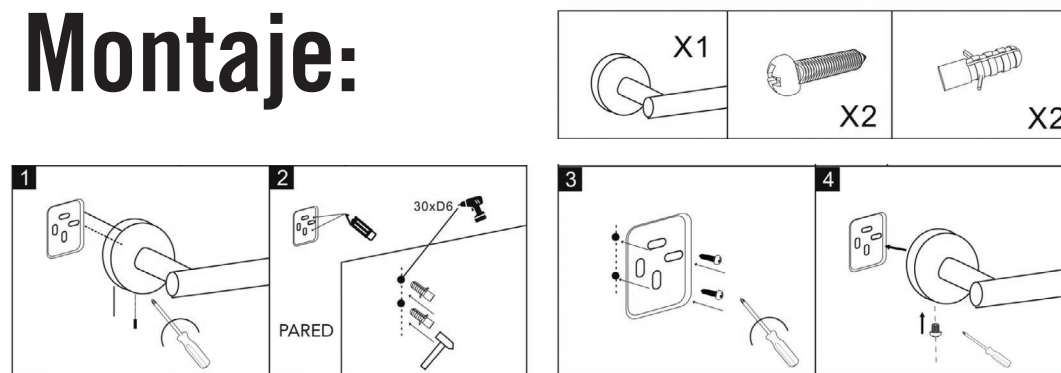

## Accesorios baño Satín

- Acero inoxidable satinado
- Sistema de fijación con tornillos

## Montaje:

Foto	Referencia	Descripción	Medidas
1.	234Y10	Colgador simple	∅ 5,3xh.5,75 cm.
2.	234Y11	Colgador doble	∅ 5x5xh.5 cm.
3.	234Y12	Portarrollos	15,5x5xh.8 cm.
4.	234Y13	Aro toallero	∅ 17,5x6xh.19 cm.
5.	234Y14	Toallero 2 barras fijas	70x13,5xh.5,3 cm.
6.	234Y15	Toallero doble articulado	50x5,3xh.9 cm.