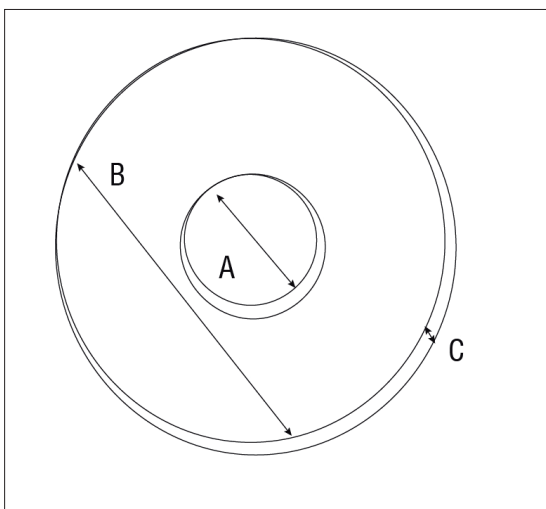

Arandela plana ancha

Referencia	Dimensiones A / B / C mm	M.	Unidades	Presentación
23611J4X12	∅ 4,5 / ∅ 12 / 1	4x12	2500	Caja
23611J5X15	∅ 5,5 / ∅ 15 / 1,2	5x15	2000	Caja
23611J6X18	∅ 6,5 / ∅ 18 / 1,5	6x18	2000	Caja
23611J8X24	∅ 8,5 / ∅ 24 / 2	8x24	500	Caja
23611J10X30	∅ 10,5 / ∅ 30 / 2,5	10x30	200	Caja
23611J12X36	∅ 13 / ∅ 37 / 3	12x36	200	Caja
23611J14X42	∅ 15 / ∅ 44 / 3	14x42	100	Caja
23611J16X48	∅ 17 / ∅ 50 / 3	16x48	100	Caja
23611J18X54	∅ 20 / ∅ 55 / 4	18x54	100	Caja
23611J20X60	∅ 22 / ∅ 60 / 4	20x60	50	Caja