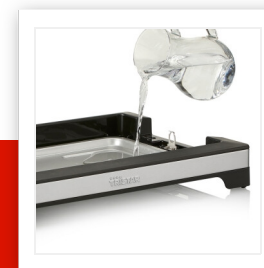

Detalles logísticos - Código Intrastat: 8516607000

Caja: a x A x P (cm): 50 x 36 x 13 | EAN: 8713016089441 | Peso bruto (kg): 2.952 | Peso neto (kg): 2.35

Embalaje: a x a x P (cm): 50.6 x 37 x 48 | EAN: 8713016089458 | Peso bruto (kg): 12.908

Piezas: Por embalaje : 4 | Por pallet: 48 | Hi x Ti: 3 x 4 | 20FT / 40FT / HQ: 1120 / 2320 / 2616