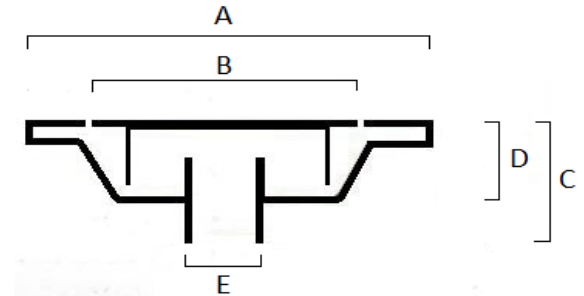

**Suministros Cem S.L.**

Sumidero de 250X250 acero inoxidable AISI304L  
Ref.000145

		Información general	Sello
	Medidas (mm)	SUMIDERO ACERO INOXIDABLE AISI 304 L	
A	250	TAPA CLIPADA PARA MAYOR SEGURIDAD	
B	175	<b>Fabricado por:</b>	
C	95	Suministros Cem S.L.	
D	75	C/Monturiol 15	
E	75	08918 Badalona (Barcelona)	
		Telf: 933987245	
		Email: suministroscem@suministroscem.net	