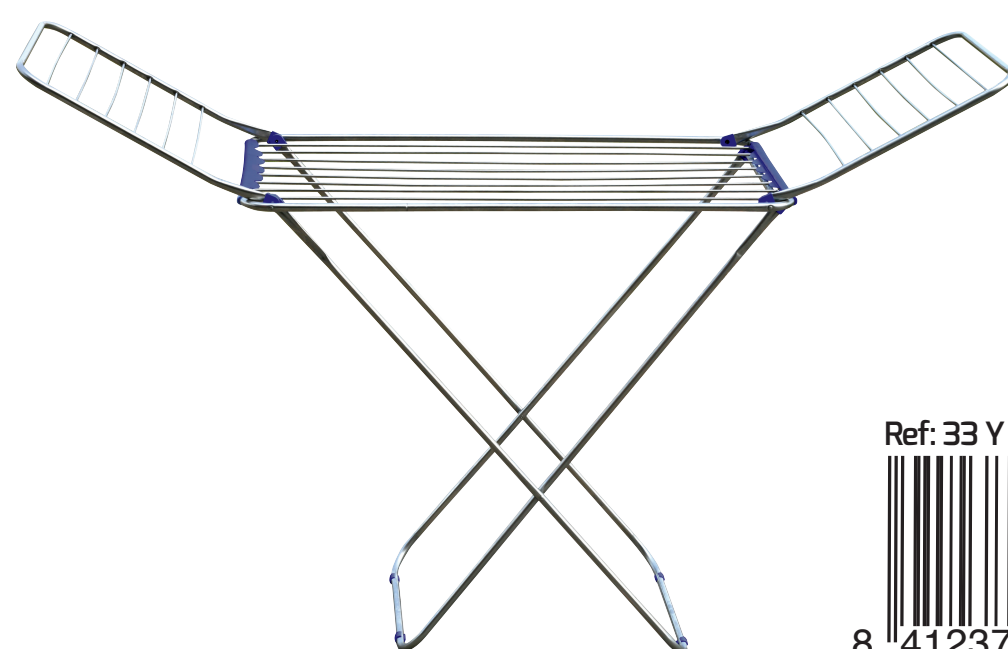

# habitetex®

Pies de plástico antirrayadura

## Tendedero plegable **Acero inox**

- Fabricado para durar muchos años.
- Resistente a la intemperie.
- Abierto: 185x55xh.120 cm - Plegado: 131x55x5cm.

EHLIS, S.A. - AVDA. DE ANDALUCÍA, KM 10,5  
POL. IND. NEISA SUR FASE 7-1 28021 MADRID - ESPAÑA  
WWW.EHLIS.ES FABRICADO EN EU.