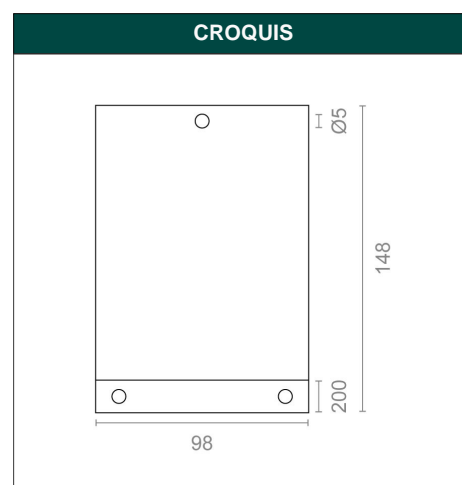

DESCRIPCIÓN PLACA PISA PUERTA PLP10 147x98mm IN

REFERENCIA 97850

EAN 8431488978505

FAMILIA COMPLEMENTOS PUERTA

DIMENSIONES	(mm)
LARGO:	148,00
ANCHO:	98,00
ALTO:	2,50

PESO	(kg)
PESO UNIT. NETO:	0,18900
PESO UNIT. BRUTO:	0,19100

DESCRIPCIÓN COMERCIAL

LA PLACA PISA PUERTA PLP10 PERMITE ABRIR PUERTAS SIN QUE INTERVENGAN LAS MANOS, PISAR, EMPUJAR Y ENTRAR. IDEAL PARA PORTALES. DE FACIL INSTALACION Y CUIDADO. EVITA LA PROPAGACION DE GERMEENES Y BACTERIAS. MATERIAL ACERO INOXIDABLE. ACABADO INOX.

CARACTERÍSTICAS TÉCNICAS

ACABADO:	INOX	FAMILIA:	COMPLEMENTOS PUERTA
MATERIAL:	ACERO INOXIDABLE	EAN UNIDAD:	8431488978505
PRESENTACION:	EAN13	EAN EMBALAJE:	18431488978502
PAGINA CATALOGO:	NOVEDADES '21	PESO NETO:	0,189 Kg
UNIDAD FACTURACION:	UNIDAD	PESO BRUTO:	0 Kg
ESPEJOR:	1,5 MM	MEDIDA:	147 x 98 x 3 mm
MARCA:	MICEL	EAN ENVASE:	8431488984186