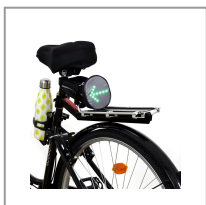

Ocio-Viaje > Ocio-Vacaciones > Poliéster > VL0008

Referencia

VL0008

Stock

17

Master

6

Código de Barras

3664944310099

Colección

VELO

INTERMITENTE LED C/BOLSA

Circule seguro con este intermitente inalámbrico con bolsa.

Funciona sin cables con batería recargable (cable de carga incluido).

No necesita herramientas para su instalación.

Con mando a distancia (pilas incluidas) para colocar en el manillar.

La bolsa permite guardar los efectos personales.

Medidas: 20,5x12,5x11 cm