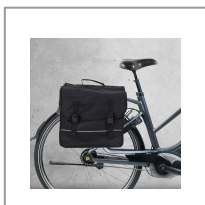

Ocio-Viaje > Ocio-Vacaciones > Poliéster > VL0021

Referencia

VL0021

Stock

27

Master

4

Código de Barras

3664944310228

Colección

VELO

BOLSA DOBLE BICICLETA 24 L

¿Necesitas espacio para el transporte de tus pertenencias? Esta bolsa doble de aspecto deportivo se coloca en el portaequipaje de tu bicicleta, como una alforja.

No se requieren herramientas para su instalación.

No daña la bicicleta.

Capacidad: 24 L

Medidas: 30x12 cm, h.34 cm