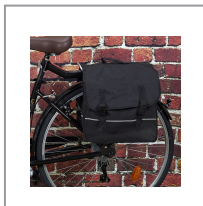

Ocio-Viaje > Ocio-Vacaciones > Poliéster > VL0021

Referencia

VL0021

Stock

27

Master

4

Código de Barras

3664944310228

Colección

VELO

BOLSA DOBLE BICICLETA 24 L

¿Necesitas espacio para el transporte de tus pertenencias? Esta bolsa doble de aspecto deportivo se coloca en el portaequipaje de tu bicicleta, como una alforja.

No se requieren herramientas para su instalación.

No daña la bicicleta.

Capacidad: 24 L

Medidas: 30x12 cm, h.34 cm