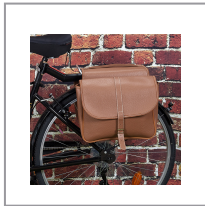

Ocio-Viaje > Ocio-Vacaciones > Plástico > VL0022

Referencia

VL0022

Stock

11

Master

4

Código de Barras

3664944310235

Colección

VELO

BOLSA DOBLE BICICLETA 22 L

¡Este bolso con un aspecto clásico y moderno, es ideal para transportar tus pertenencias, se coloca en el portaequipaje de tu

bicicleta, como una alforja.

Resistente a la lluvia.

No se requieren herramientas para su instalación.

No daña la bicicleta.

Capacidad: 22 L

Medidas: 27x12 cm, h.34 cm