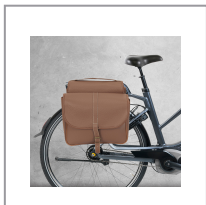

Ocio-Viaje > Ocio-Vacaciones > Plástico > VL0022

Referencia

VL0022

Stock

11

Master

4

Código de Barras

3664944310235

Colección

VELO

BOLSA DOBLE BICICLETA 22 L

¡Este bolso con un aspecto clásico y moderno, es ideal para transportar tus pertenencias, se coloca en el portaequipaje de tu

bicicleta, como una alforja.

Resistente a la lluvia.

No se requieren herramientas para su instalación.

No daña la bicicleta.

Capacidad: 22 L

Medidas: 27x12 cm, h.34 cm