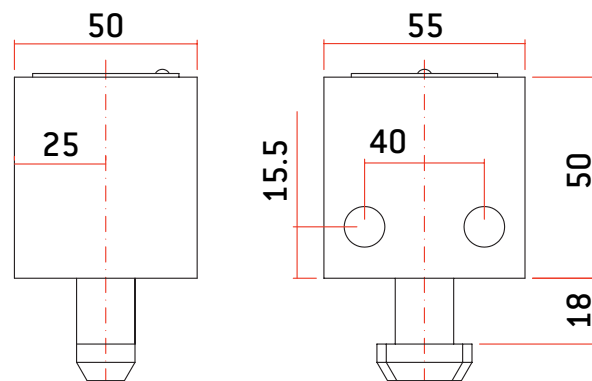

## CERRADURAS PERSIANA: SUELO ENROLLABLE

Modelo: BB1 (LYF Mod. D40)

- Cuerpo de acero cromado
- Pata de acero inoxidable (AISI 303)
- Bombillo y llaves de latón cromado
- BB1: Apertura y cierre con llave

MODELO	CÓDIGO	PESO (g)	LLAVE MOD. AGA49
BB1	AACS1001	1.822	2
CABEZAL BB1	AACZ1001	1.285	2