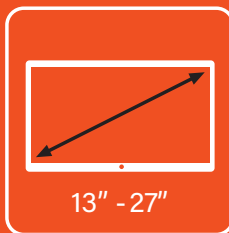

habitex®

Ref. 410 C 13

Soporte TV LCD / LED

13" - 27"

Anclaje VESA Universal