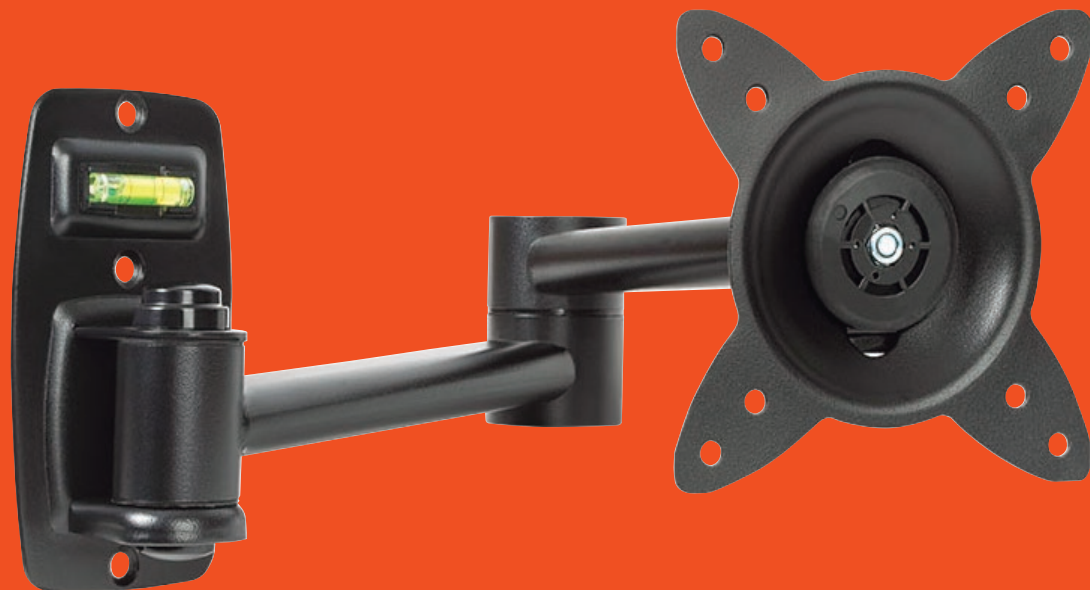

habitex®

Ref. 410 C 13

Soporte TV LCD / LED

13" - 27"

Anclaje VESA Universal