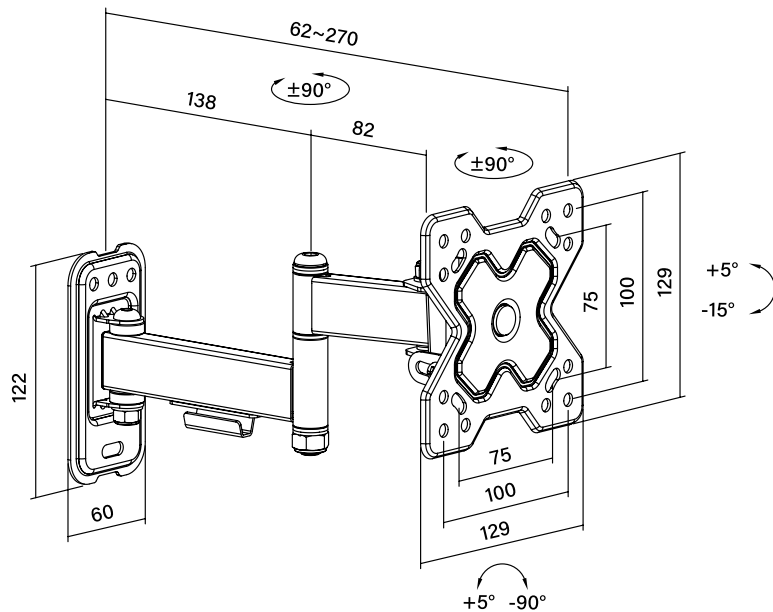

## Soporte para TV

# 13" - 32"

Anclaje VESA Universal

- 2 brazos.
- Distancia pared 62- 270 mm.
- Rango de inclinación: +5° ~ -15°.
- Rango de giro: +90° ~ -90°.

410C133

8 412372 829677