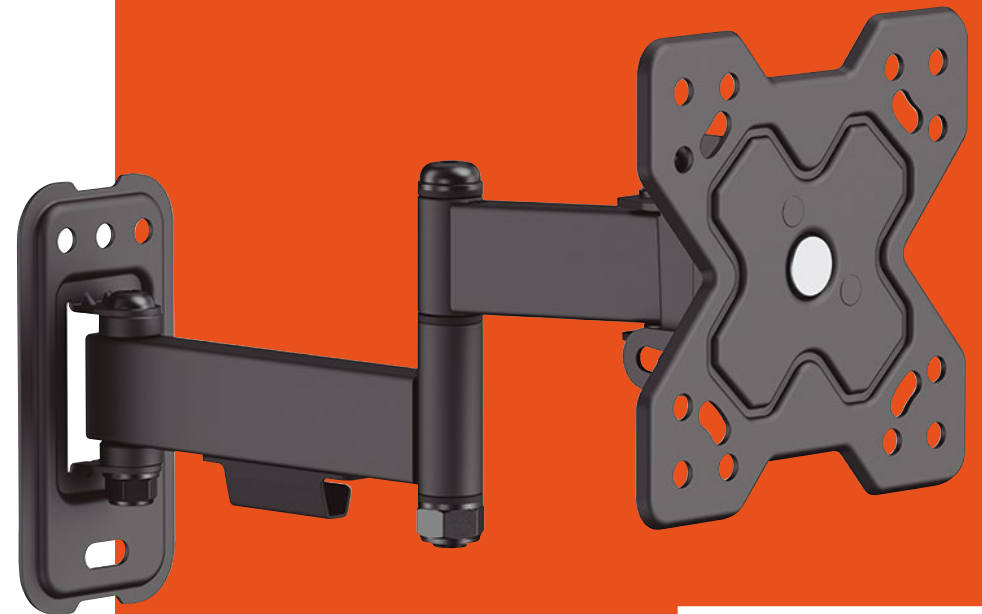

## Soporte para TV

# 13" - 32"

Anclaje VESA Universal

- 2 brazos.
- Distancia pared 62- 270 mm.
- Rango de inclinación: +5° ~ -15°.
- Rango de giro: +90° ~ -90°.

410C133

8 412372 829677