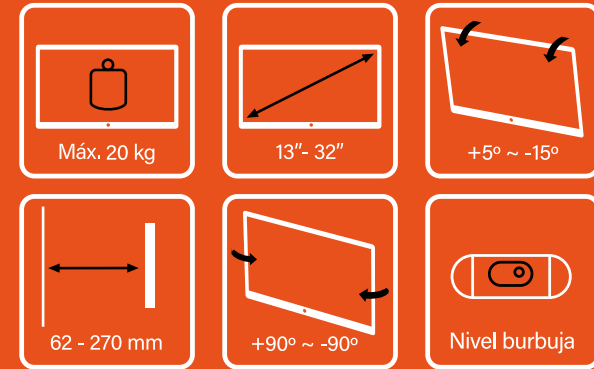

# 13" - 32"

Anclaje VESA Universal

- 2 brazos.
- Distancia pared 62- 270 mm.
- Rango de inclinación: +5° ~ -15°.
- Rango de giro: +90° ~ -90°.

410C133

8 412372 829677