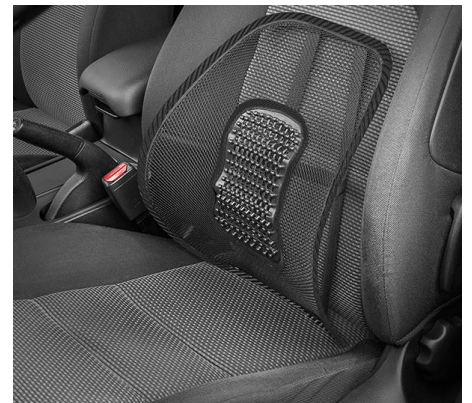

Backonfy Soutien Lombaire Transportable

InnovaGoods®
Innovative and Trending Products