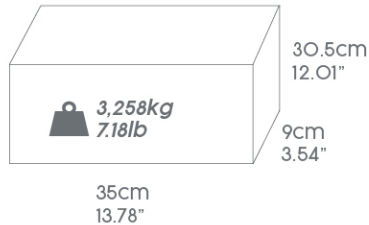

AIRBEDS & FURNITURE

FLOCKED TOP
Dessus floqué
Superficie flocada
Beflockte oberfläche
Geflockte bovenkant
Superficie floccata
Welurowe pokrycie

ITEM · Article · Artículo · Artikel · Artikel · Prodotto · Artykuł

67002

191 x 137 x 22cm
75" x 54" x 8.75"

TM AIRBED FULL

MATERIAL · Matériel · Material · Material · Materiaal · Materiale · Material

COIL BEAM CONSTRUCTION
Construction avec profilé en ressort
Estructura Coil Beam
Coil Beam bauweise
Coil-Beam constructie
Costruzione Coil Beam
Konstrukcja Coil Beam