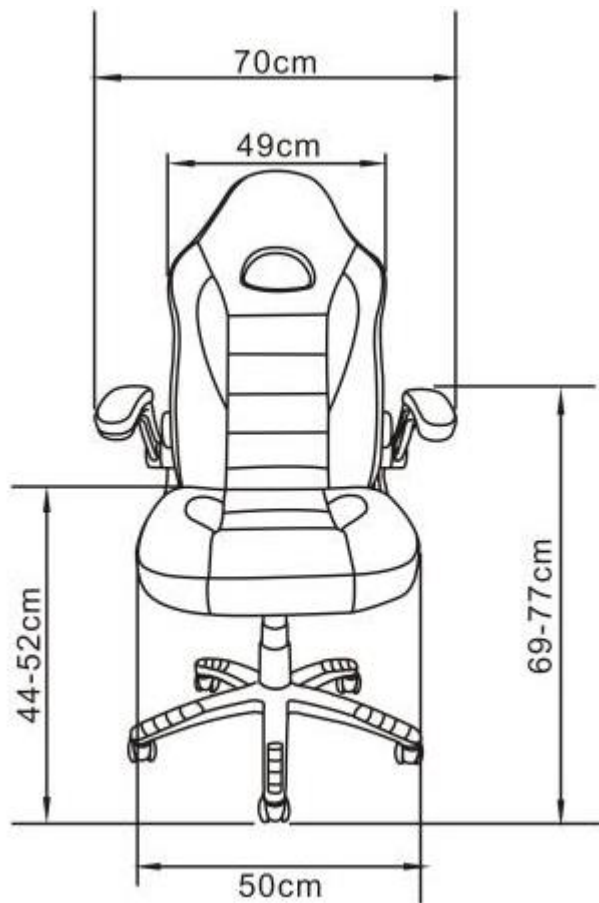

# Victoria. FS 2427

FURNITURE  
STYLE  
By Grupo Dp

- Regulable en altura: SI
- Respaldo reclinable: NO
- Reposacabezas: Integrado
- Reposabrazos: SI
- Brazo: abierto, acolchado y abatible
- Asiento acolchado: SI
- Peso Bruto (con embalaje): 17 kg
- Peso Neto (Silla): 16 Kg
- Peso máximo: 120 Kg