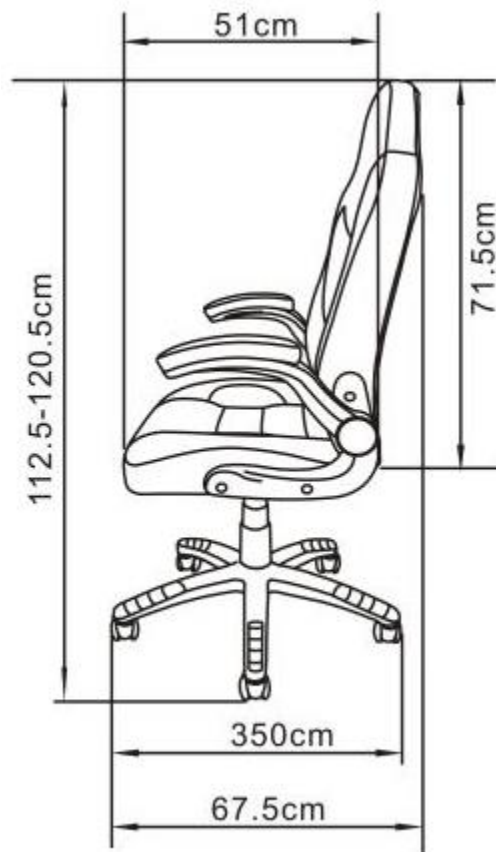

# Victoria. FS 2427

FURNITURE  
STYLE  
By Grupo Dp

- Regulable en altura: SI
- Respaldo reclinable: NO
- Reposacabezas: Integrado
- Reposabrazos: SI
- Brazo: abierto, acolchado y abatible
- Asiento acolchado: SI
- Peso Bruto (con embalaje): 17 kg
- Peso Neto (Silla): 16 Kg
- Peso máximo: 120 Kg