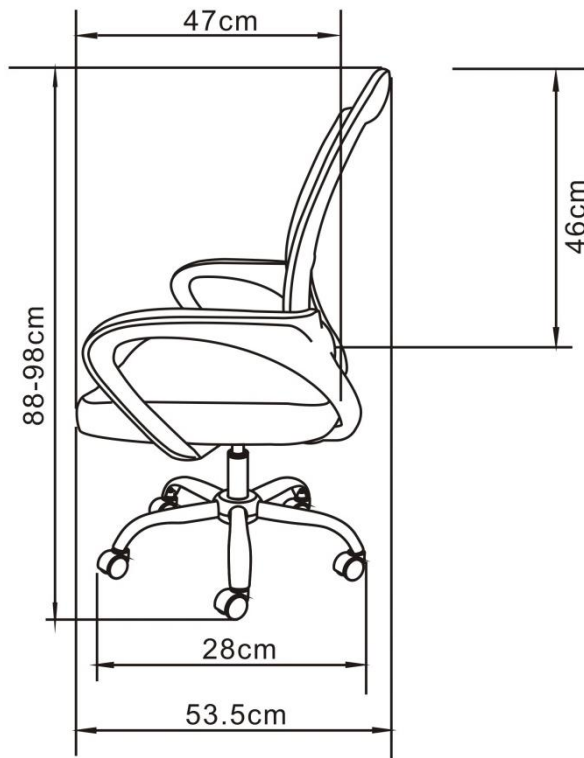

FURNITURE
STYLE
By Grupo Dp

Martina

Negro

Martina. FS 1156

- Regulable en altura: SI
- Respaldo reclinable: NO
- Reposacabezas: NO
- Reposabrazos: SI
- Brazo: cerrado y fijo
- Asiento acolchado: SI
- Peso Bruto (con embalaje): 11 kg
- Peso Neto (Silla): 10 Kg
- Peso máximo: 80 Kg