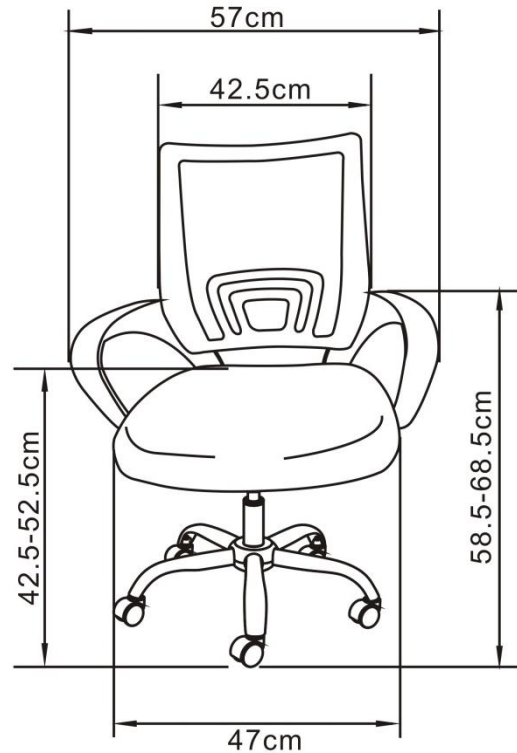

FURNITURE
STYLE
By Grupo Dp

Martina

Negro

Martina. FS 1156

- Regulable en altura: SI
- Respaldo reclinable: NO
- Reposacabezas: NO
- Reposabrazos: SI
- Brazo: cerrado y fijo
- Asiento acolchado: SI
- Peso Bruto (con embalaje): 11 kg
- Peso Neto (Silla): 10 Kg
- Peso máximo: 80 Kg