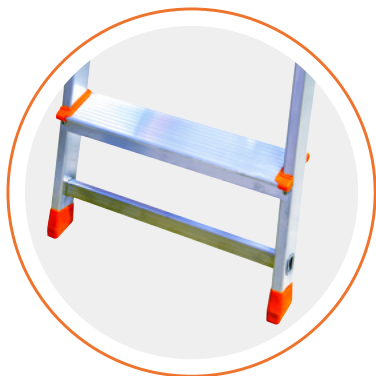

# ESCALERA DOMÍN

Están construidas con perfil de 50 x 20 mm, con refuerzo posterior en intersección y con peldaños de apoyo de 13 cm de profundidad.

PELDAÑOS DISPONIBLES

10

9

8

7

6

5