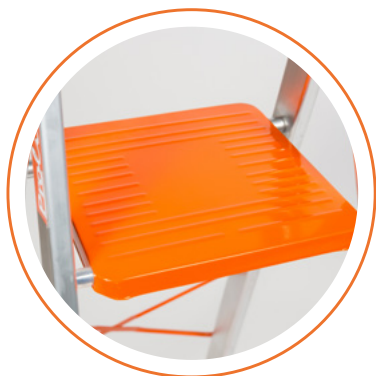

# ESCALERA DOMÍN

Están construidas con perfil de 50 x 20 mm, con refuerzo posterior en intersección y con peldaños de apoyo de 13 cm de profundidad.

PELDAÑOS DISPONIBLES

10

9

8

7

6

5