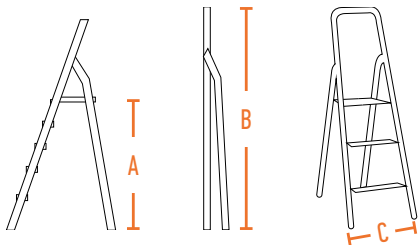

# ESCALERA DOMÍN

Están construidas con perfil de 50 x 20 mm, con refuerzo posterior en intersección y con peldaños de apoyo de 13 cm de profundidad.

PELDAÑOS DISPONIBLES

10

9

8

7

6

5

**ACEMPEL-S**  
Embellecedor cubre  
peldaño trasero derecho

**ACEMPELIZ-S**  
Embellecedor cubre  
peldaño trasero izquierdo

**ACEMPELI-S**  
Embellecedor cubre  
peldaño izquierdo

**ACEMPELID-S**  
Embellecedor cubre  
peldaño derecho

COTAS ESCALERA DOMÍN

**ACCON50N-S**  
Contera 50 x 20  
naranja

CÓDIGO ARTÍCULO	A = ALTURA ÚLTIMO PELDAÑO	B = ALTURA ESCALERA PLEGADA	C = ANCHURA DE BASE	NÚMERO DE PELDAÑOS	CORREAS ANTI-APERTURA	BANDEJA PORTA-OBJETOS	PESO
<b>DOMIN03S</b>	63 CM	133 CM	40 CM	3	NO	NO	4 KG
<b>DOMIN04S</b>	86 CM	158 CM	43 CM	4	NO	NO	4 KG
<b>DOMIN05S</b>	110 CM	183 CM	45 CM	5	SI	NO	5 KG
<b>DOMIN06S</b>	133 CM	208 CM	48 CM	6	SI	NO	6 KG
<b>DOMIN07S</b>	157 CM	233 CM	50 CM	7	SI	NO	7 KG
<b>DOMIN08S</b>	180 CM	258 CM	52 CM	8	SI	NO	8 KG