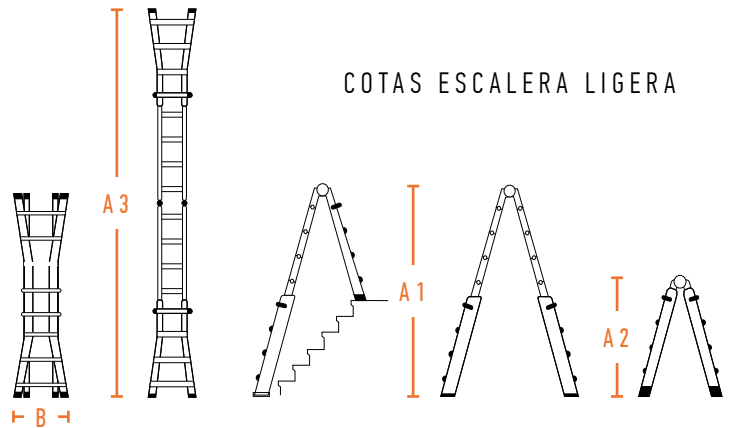

# ACCESORIOS ESCALERA LIGERA

**ACCONTELES**  
Contera exterior

**ACGANPRO-N**  
Gancho Ligera

**ACCARLIG44**  
Carcasa 4+4

**ACGIROMIX**  
Giro

**ACPELPRO-N**  
Embellecedor peldaño

**ACCONTELINT**  
Contera interna

**ACCARLIG55**  
Carcasa 5+5

**ACCARLIG66**  
Carcasa 6+6

## COTAS ESCALERA LIGERA

CÓDIGO  
ARTÍCULO

A1 = ALTURA  
MÁXIMA EN TIJERA

A2 = ALTURA  
MÍNIMA EN TIJERA

ALTURA  
PLEGADA

A3 = ALTURA EN  
TOTAL APOYO

B = ANCHURA  
DE LA BASE

PESO