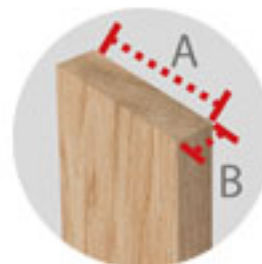

Ref: CAB002.99

EAN 8422341100027

Madera certificada

Pino macizo

A: 50 mm  
B: 25 mm

800 Kg  
(test Tecnalia)

Preparado para pintar  
y barnizar

Ecológico