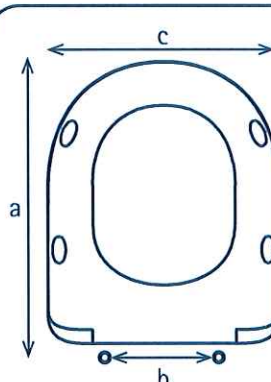

Bisagra Metálica
Montaje Superior
Ajustable
Extraíble

MEDIDAS

a: de 399 a 451 mm
b: de 132 a 232 mm
c: 362 mm