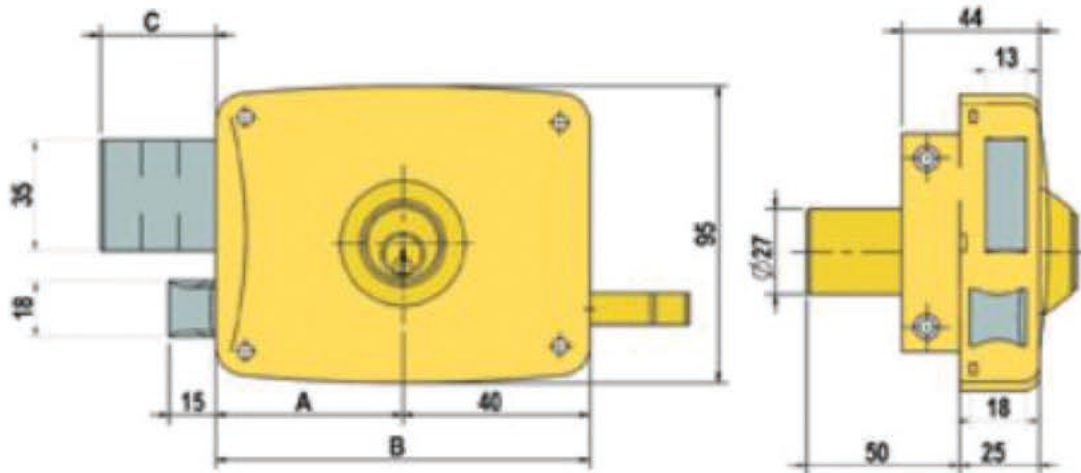

# Sobreponer serie 5125 TRADICIONAL

Tubo defensa de cilindro: giratorio.  
Mano: Dcha o Izqda.

Cylinder protection tube: turning.  
Hand: Right & Left.

Tube protecteur du cylindre: tournant.  
Main: Droite et Gauche.

Disponible en **BLISTER**  
Available in **BLISTER**  
Disponible sous **BLISTER**

Llave / Key / Clé

REF.	Mano Hand Entrée	Medidas / Measures / Mesures			Acabado Finishing Finition	Llave / Key / Clé		Pzas. envase Pcs. box Pcs. Boite	Envases caja Boxes case Boite emballage	Peso Weigh Poids
		A	B	C		modelo mod. mod.	cant. quant. quant.			
<b>5125A-B0-8</b>	Sí / Yes / Oui	42	80	24		R	3	1	20	0,890
<b>5125A-B0-10</b>	Sí / Yes / Oui	50	100	24		R	3	1	20	0,965
<b>5125A-B0-12</b>	Sí / Yes / Oui	60	120	36		R	3	1	20	1,125
<b>5125A-B0-14</b>	Sí / Yes / Oui	70	140	36		R	3	1	20	1,313