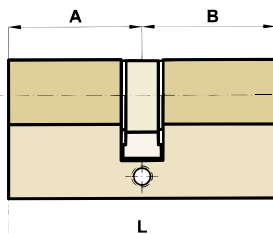

ref.: **CO 5 3030 L**

- ▶ **Cilindro tradicional europeo**
- ▶ *European profile traditional cylinder*
- ▶ *Cylindre européen traditionnel*

Excéntrica · Cam · Panneton

Cilindro doble *Key-key cylinder* Cylindre clef-clef

REF.	Medidas · Size · Dimension			Excéntrica Cam Panneton	Acabado Finish Finition	Blister Blister Blister
	L =	A	+ B			
CO 5 3030 L	60	30	30	15mm.	■	x