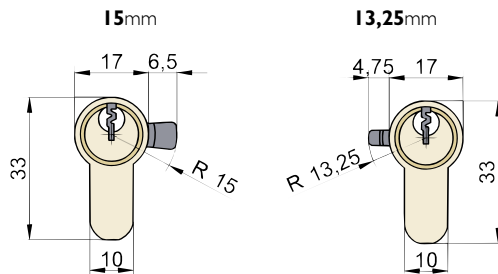

ref.: **CO 5 3030 L**

- ▶ **Cilindro tradicional europeo**
- ▶ *European profile traditional cylinder*
- ▶ *Cylindre européen traditionnel*

Excéntrica · Cam · Panneton

Cilindro doble *Key-key cylinder* Cylindre clef-clef

REF.	Medidas · Size · Dimension			Excéntrica Cam Panneton	Acabado Finish Finition	Blister Blister Blister
	L =	A	+ B			
CO 5 3030 L	60	30	30	15mm.	■	x