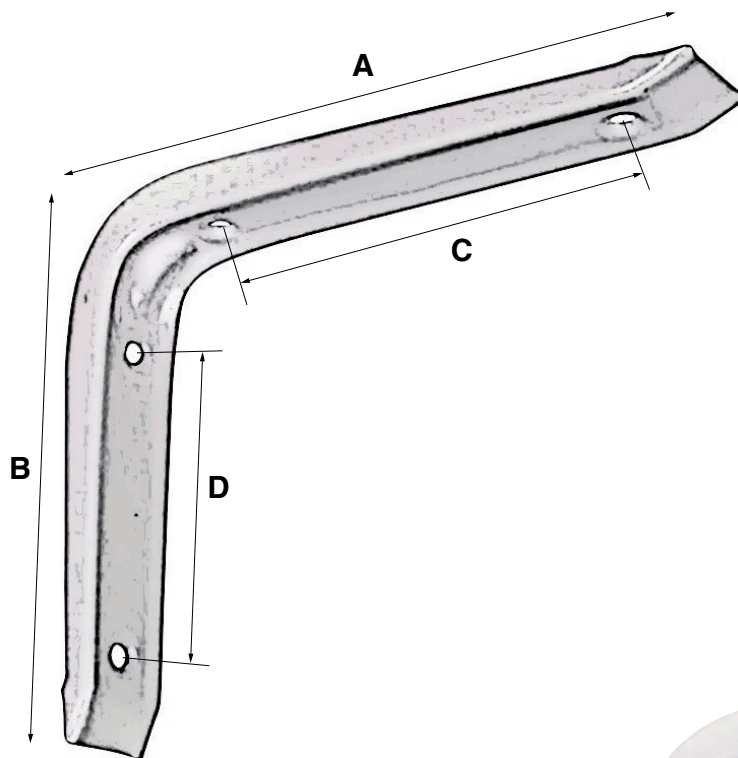

Escuadra Tames

- Acero pintado blanco

Referencia	A (mm)	B (mm)	C (mm)	D (mm)	Grosor
530D150	150	125	92	65	0,63
530D200	200	150	26	135	0,70
530D250	260	200	180	125	1
530D300	300	250	225	175	1,10