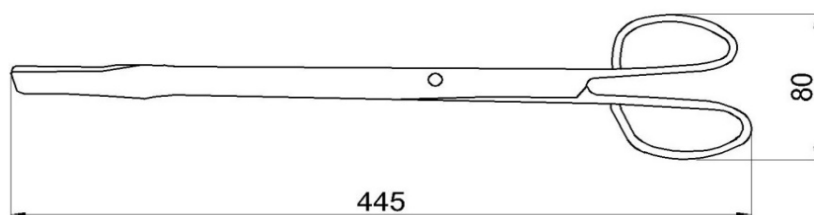

FICHA TÉCNICA DE PRODUCTO

CÓDIGO

34404

FECHA VALIDACIÓN

31/07/2023

DESCRIPCIÓN

TENAZA LUMBRE 450 mm

MATERIALES

HOJAS: PLETINA 24X4 mm. S275JR

ANILLAS: VARILLA REDONDA 5,9 mm.

REMACHE: 5X15 mm.

CARACTERÍSTICAS

PESO

589 GRS.

TRATAMIENTOS Y
ACABADOS

Pintura al horno, color negro

OTRAS
ESPECIFICACIONES

DIMENSIONES

IMAGEN

Flores Cortés
Don Benito S.L.

Pol. SAN ISIDRO, C/ Marinegra, 5
Tels.: 924 810915 - 924 800312 · Fax: 924 810111
06400 DON BENITO · Badajoz · España
E-mail: administracion@florescortes.com
<http://www.florescortes.com>