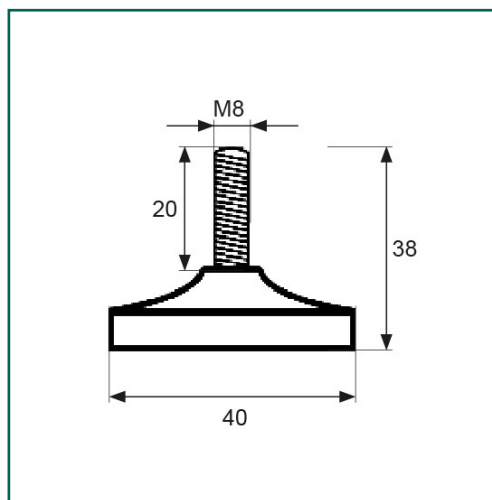

Referencia: **96704**

**MICEL - 96704 - NIVELADOR PLANO NV06 M8x38mm NE,
Acabado NEGRO, 40 x 40 x 38 mm**

Material	Acabado	Familia	Presentación
ABS	NEGRO	PATAS, NIVELADORES Y RUEDAS	CAJA

Descripción

NIVELADOR PLANO EN ABS DE METRICA 8 Y DIAMETRO DE LA BASE DE 40 MM. LARGO DE 38 MM. ACABADO NEGRO.

Dimensiones y pesos

Largo	40,00 (mm)
Ancho	40,00 (mm)
Alto	38,00 (mm)
Peso neto	0,02300 (Kg)

Productos relacionados

Embalajes habituales

Cantidad embalaje	EAN	Largo (mm)	Ancho (mm)	Alto (mm)	Peso neto (kg)	Peso bruto (kg)
25,00	8431488967042	172,00	155,00	65,00	0,57500	2,29800
125,00	18431488967049	325,00	233,00	175,00	2,87500	11,70500