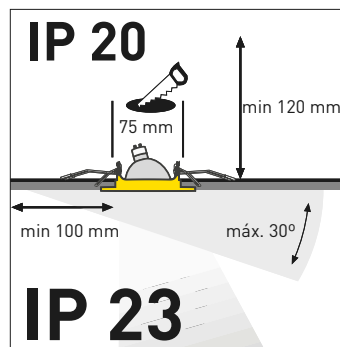

**EASY
CLIP**

blanco

Ref: 650 R 105

leira

aplique empotrable sin bombilla.

- Fabricado en metal lacado de color blanco.
- Extracción de bombillas.
- Easy clip: fácil colocación.

ESPECIFICACIONES TÉCNICAS

IP exterior: 23

IP interior: 20

Voltaje: 220-240 V.

Ángulo: 90°.

Dimensiones: 82x82 mm.