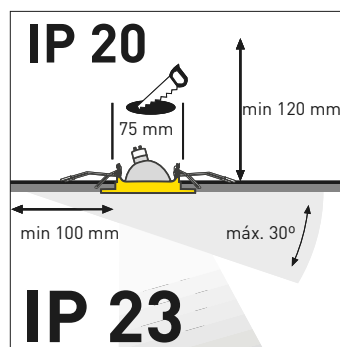

**EASY  
CLIP**

**cromo**

Ref: 650 R 106

## leira

aplique empotrable sin bombilla.

- Cromado.
- Extracción de bombillas.
- Easy clip: fácil colocación.

## ESPECIFICACIONES TÉCNICAS

IP exterior: 23

IP interior: 20

Voltaje: 220-240 V.

Ángulo: 90°.

Dimensiones:  $\varnothing$  84 mm.