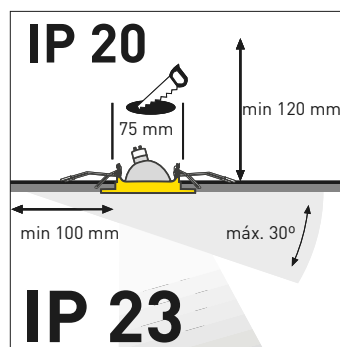

EASY
CLIP

cromo

Ref: 650 R 107

leira

aplique empotrable sin bombilla.

- Cromado.
- Extracción de bombillas.
- Easy clip: fácil colocación.

ESPECIFICACIONES TÉCNICAS

IP exterior: 23

IP interior: 20

Voltaje: 220-240 V.

Ángulo: 90°.

Dimensiones: 82x82 mm.

82x82 mm

metal satinado