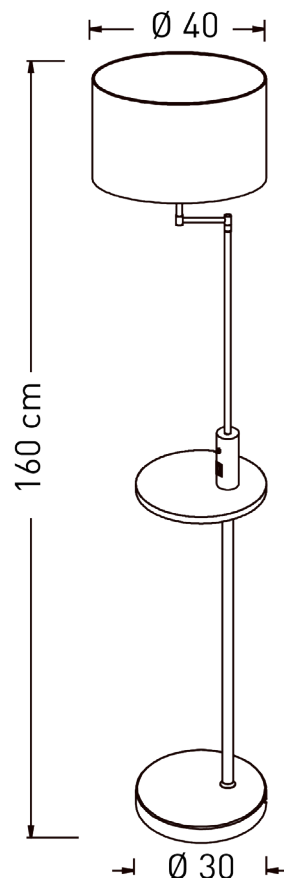

Ref: 650 R 208

# Lámpara de pie **Vintage**

1xE27 Interruptor on/off.

Cargador USB 2.1A.

Ø 30x40xh.160 cm.

DUOLEC Ref. 650 R 208

Esta luminaria es compatible con bombillas de las clases energéticas:

- A++
- A+
- A
- B
- C
- D
- E