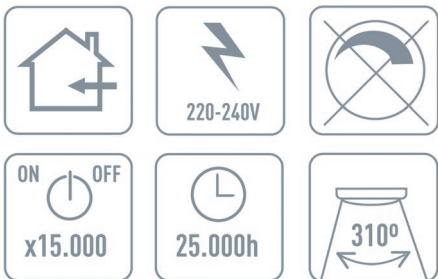

Plafón LED dublín

Estructura acero/plástico
Mando a distancia
Función memoria
No apto para reguladores externos
Color blanco y gris

Especificaciones Técnicas

Potencia máxima: 24 W.
Lumen: 2.500 lm.
Temperatura color: 2700-6500 K.
Impermeabilidad: IP20.
Dimensiones: ø 48,5x7 cm.