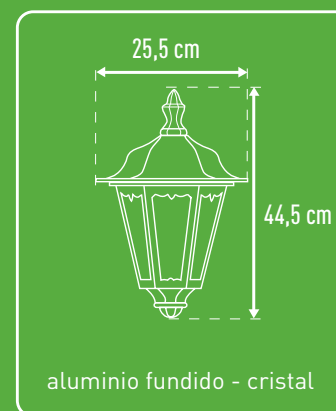

Ref: 650 R 5

Farola

Aplique exterior

- Estructura aluminio color negro.
- Protección IP44.
- Rosca E27.
- Lámpara potencia máx. 60 W. (no incluida).

DUOLEC Ref. 650 R 5

Esta luminaria es compatible con bombillas de las clases energéticas: