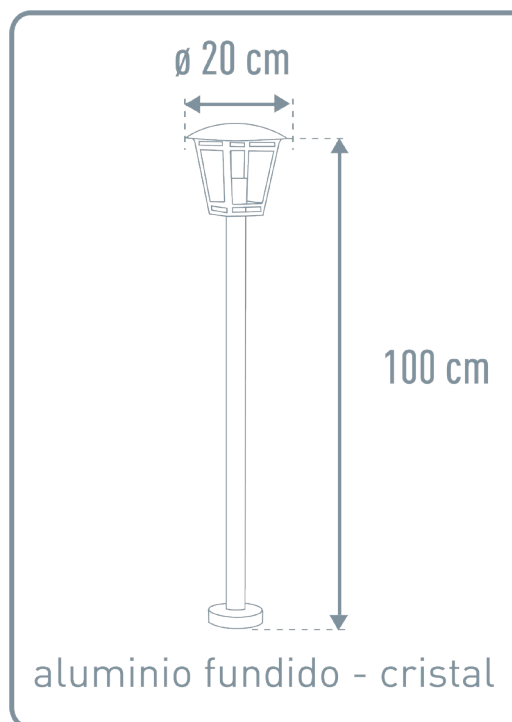

Ref: 650 R 79

Farola exterior **siena**

Estructura aluminio fundido pintado negro y cristal

IP44

Rosca E27

Especificaciones Técnicas

Lámpara potencia máx. 11 W (no incluida).

Ø 20xh.100 cm.

Base Ø 11 cm.

DUOLEC Ref. 650 R 79

Esta luminaria es compatible con bombillas de las clases energéticas:

874/2012