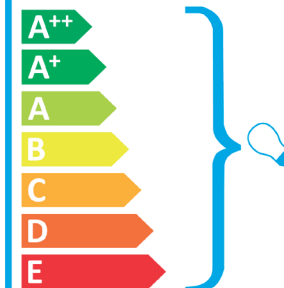

Ref: 650 R 79

Farola exterior **siena**

Estructura aluminio fundido pintado negro y cristal

IP44

Rosca E27

Especificaciones Técnicas

Lámpara potencia máx. 11 W (no incluida).

Ø 20xh.100 cm.

Base Ø 11 cm.

DUOLEC Ref. 650 R 79

Esta luminaria es compatible con bombillas de las clases energéticas:

874/2012