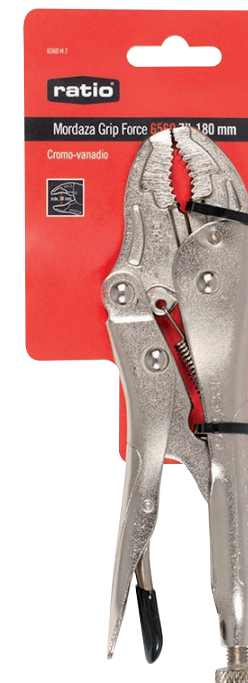

Mordaza Grip 6560

- Bocas curvas
- Acero cromo-vanadio
- Cuerpo acero cromo-molibdeno

| Longitud | Código |
|----------|---------|
| 180 mm | 6560H7 |
| 250 mm | 6560H10 |