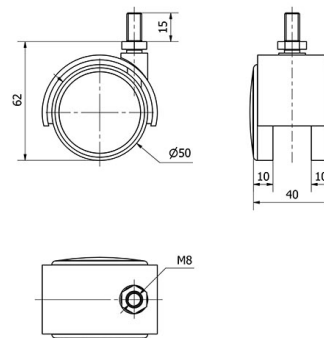

SERIE DK-DK Poliuretano 1-0644

EAN 8422202106441

Ruedas de poliuretano especialmente indicadas para soportar cargas hasta 50 Kg.

Se aplica en expositores, muebles, equipos de belleza y peluquerías, sillas de oficina, taburetes, percheros, fotocopiadoras, ebanisterías, útiles de hospitales, mobiliario clínico sanitario, porta goteros, goteros, canapés, cubos de basura.

DK poliuretano: No ralla los suelos delicados (Parquet,...). Ligeras y silenciosas.

Datos técnicos

Tipo Soporte	Giratorio
Tipo Fijación	Espiga roscada
Tipo Freno	Sin Freno
Material	Poliuretano
Cojinete	Liso
Diámetro (mm)	50
Medidas Espiga	8x15
Diámetro agujero (mm)	5
Altura total (mm)	62
Capacidad de carga (kg)	50
Peso Unitario de la rueda (kg)	0.091
Volumen (cm ³)	158

CAD

Para visualizar la imagen con mayor resolución y mas detalles técnicos, puedes acceder a la sección del CAD.

Soporte

Soporte de plástico para albergar las dos ruedas gemelas.
Fijaciones: platina, espiga roscada, espiga con anilla, espiga lisa, fijación para cantos. Cubierta: Negro, gris, latonado, cromado.
Aro: Bandaje en polipropileno negro o gris, poliuretano gris.